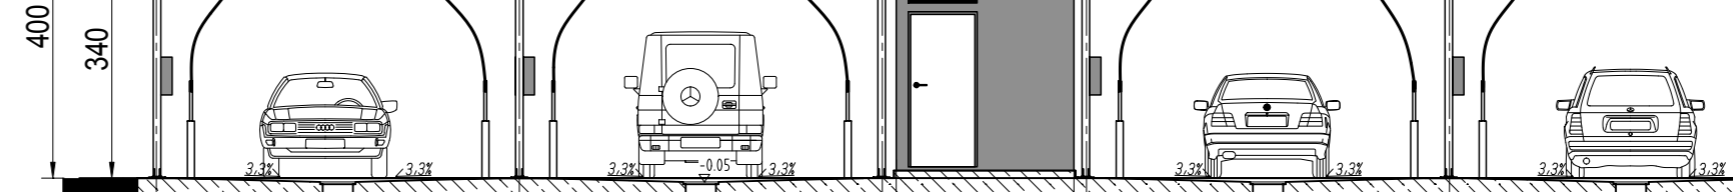

2234

TIX Express TIX Express TIX Express TIX Express

stanowisko 1 stanowisko 2 kontener stanowisko 3 stanowisko 4

235  
270  
2190  
2240

480 480 480 480

stanowisko 1 stanowisko 2 kontener stanowisko 3 stanowisko 4

340

Projekt: <b>MYJNIA SAMOCHODOWA 4 STANOWSKA+KONTENER</b>		Projekt nr :
Zawartość:		Ark. nr:
Inwestor:		Skala: <b>1:100</b>
Projektant:		Data:
		Indeks:

w/s = 297 / 420 (0.12m2)

Allplan 2009