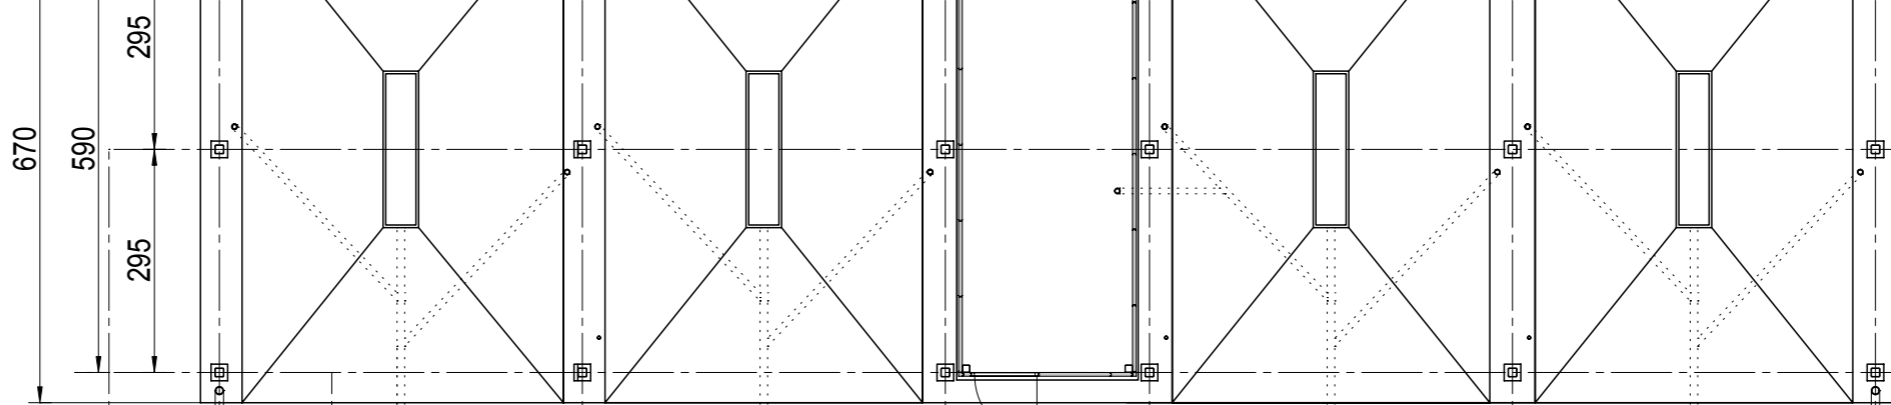

2234

TIX Express TIX Express TIX Express TIX Express

stanowisko 1 stanowisko 2 kontener stanowisko 3 stanowisko 4

235  
270  
2190  
2240

480 480 480 480

stanowisko 1 stanowisko 2 kontener stanowisko 3 stanowisko 4

340

Projekt: <b>MYJNIA SAMOCHODOWA 4 STANOWSKA+KONTENER</b>		Projekt nr :
Zawartość:		Ark. nr:
Inwestor:		Skala: <b>1:100</b>
Projektant:		Data:
		Indeks:

w/s = 297 / 420 (0.12m2)

Allplan 2009